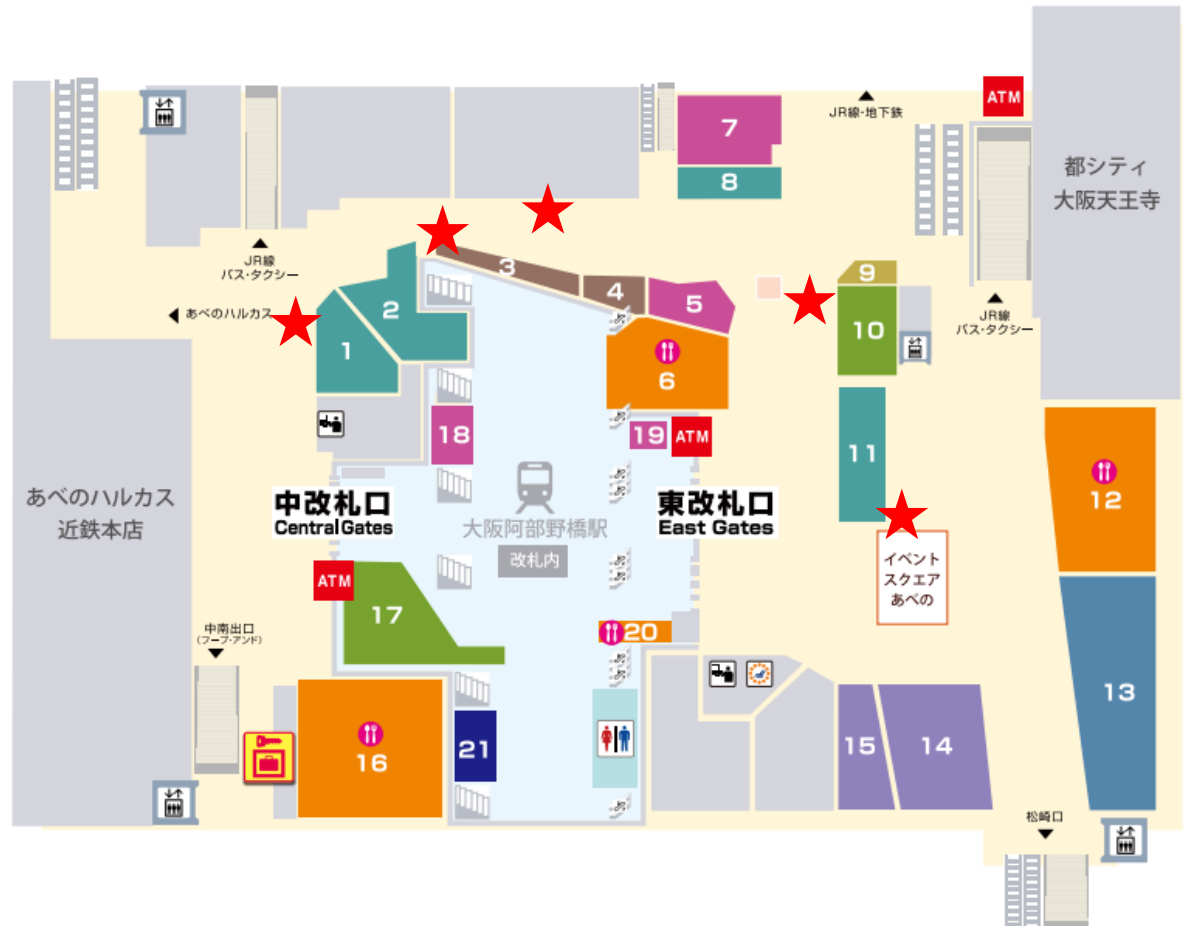

# ○Time's Place難波

- ☑パン屋さん近くの自販機に。
- ☑何でも揃う！ドラッグストアの入口に。
- ☑タイムズプレイスのど真ん中。一息つける待合室に。
- ☑ヘアカット専門店の近くに。
- ☑タイムズプレイスの西側のラーメン屋さんの近くに。

# ○Time's Placeあべの

- ☑ 出来立ておむすび専門店の近くの柱に。
- ☑ カフェとパンが楽しめるお店の向かいの自販機に。
- ☑ 東西を繋ぐ通路の壁に。
- ☑ 女性ウェアのお店の上に。
- ☑ 地域物産展の入口に。

# ○Time's Place西大寺

- ☑ タイムズプレイスに入っすぐ！  
パン屋さんやシュークリームのお店の壁に。
- ☑ ちょっと一杯♪お酒が飲めるお店の近くに。
- ☑ 電車が見下ろせるテラスに行く途中に。
- ☑ タイムズプレイスの最奥！ATMやトイレの近くに。
- ☑ デイリー品が揃う！スーパーマーケットの近くに。