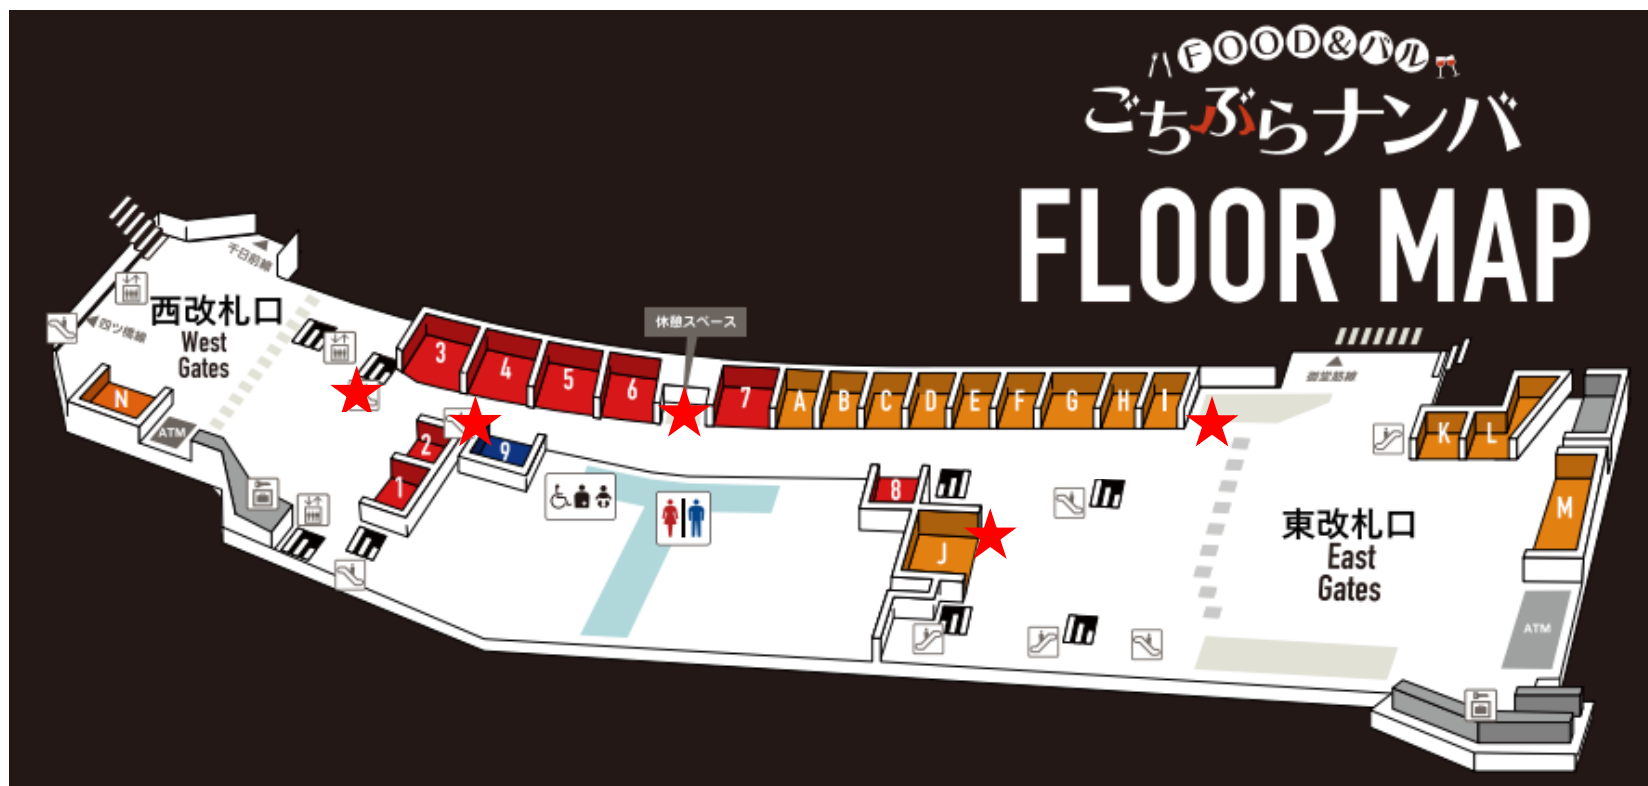

# ○Time's Place難波

- ☑パン屋さん近くの自販機に。
- ☑何でも揃う！ドラッグストアの入口に。
- ☑タイムズプレイスのど真ん中。一息つける待合室に。
- ☑ヘアカット専門店の近くに。
- ☑タイムズプレイスの西側のラーメン屋さんの近くに。

# ○Time's Placeあべの

- ☑ 出来立ておむすび専門店の近くの柱に。
- ☑ カフェとパンが楽しめるお店の向かいの自販機に。
- ☑ 東西を繋ぐ通路の壁に。
- ☑ 女性ウェアのお店の上に。
- ☑ 地域物産展の入口に。

# ○Time's Place西大寺

- ☑ タイムズプレイスに入っすぐ！  
パン屋さんやシュークリームのお店の壁に。
- ☑ ちょっと一杯♪お酒が飲めるお店の近くに。
- ☑ 電車が見下ろせるテラスに行く途中に。
- ☑ タイムズプレイスの最奥！ATMやトイレの近くに。
- ☑ デイリー品が揃う！スーパーマーケットの近くに。