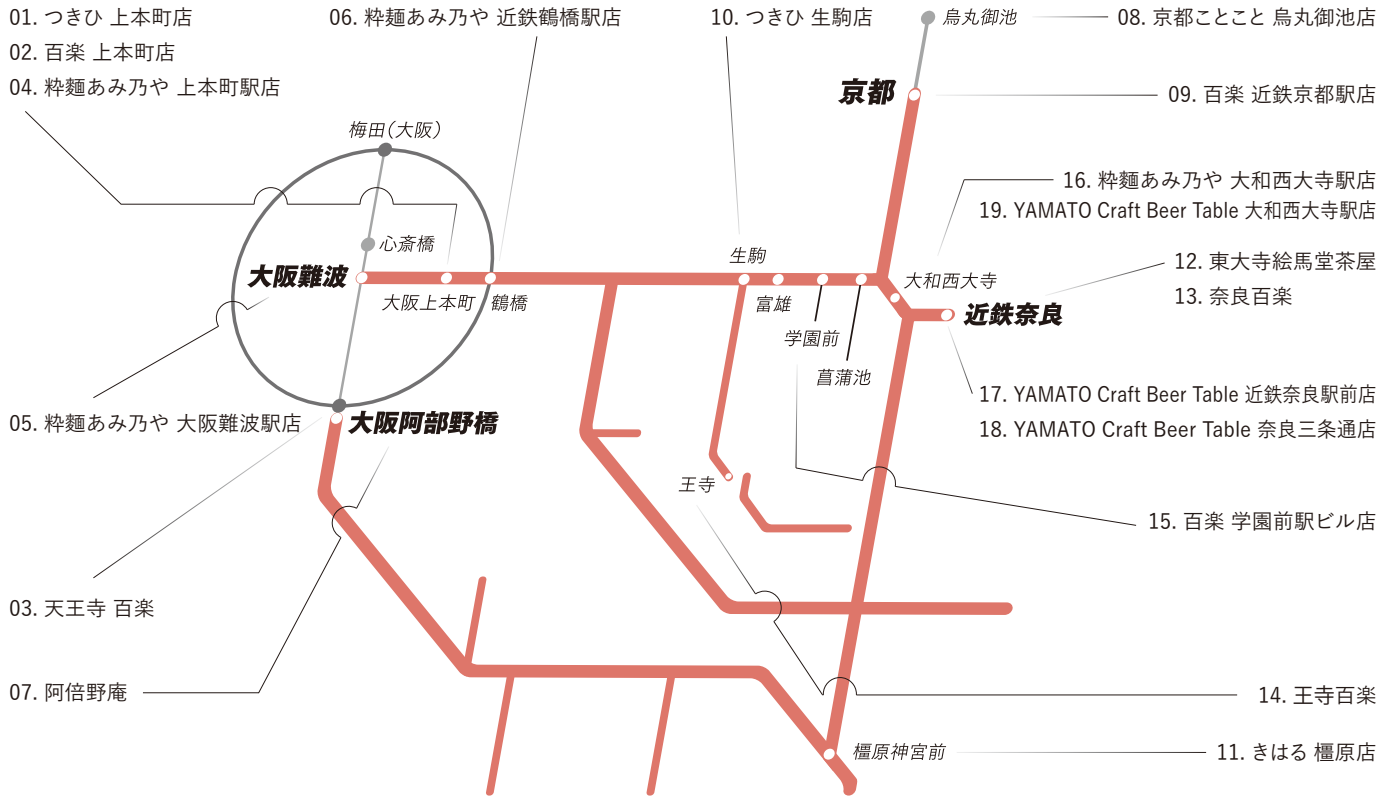

「島根のごっつおフェア」

近鉄リレーリング 対象店舗一覧

地域	店舗名	住所	電話番号	
大阪	和食	01. つきひ 上本町店	近鉄百貨店上本町店 12階	06-6772-2786
	中華	02. 百楽 上本町店	シャトン都ホテル大阪 地下1階	06-6771-7577
		03. 天王寺 百楽	天王寺ミオ プラザ館4階	06-6779-6546
	麺類	04. 粹麺あみ乃や 上本町駅店	近鉄大阪上本町駅 地下中央改札内	06-6772-4501
		05. 粹麺あみ乃や 大阪難波駅店	近鉄大阪難波駅 改札内	06-6224-0921
		06. 粹麺あみ乃や 近鉄鶴橋駅店	近鉄鶴橋駅改札内東3階	06-6741-6898
		07. 阿倍野庵	近鉄大阪阿部野橋駅 改札内 地下1階	06-6624-0181
京都	和食	08. 京都ことごと 烏丸御池店	東急ステイ京都三条烏丸 レストラン棟	075-585-5101
	中華	09. 百楽 近鉄京都駅店	KINTETSU MALL「みやこみち」内	075-661-7367
奈良	和食	10. つきひ 生駒店	近鉄百貨店生駒店 6階	0743-72-2985
		11. きはる 橿原店	近鉄橿原神宮前駅構内 (中央改札口)	0744-24-6835
		12. 東大寺絵馬堂茶屋	奈良市雑司町407	0742-26-3326
	中華	13. 奈良 百楽	奈良近鉄ビル 8階	0742-24-2771
		14. 王寺 百楽	リーベール王寺東館 地下1階	0745-33-0021
		15. 百楽 学園前駅ビル店	ル・シエル学園前 2階	0742-52-7738
	麺類	16. 粹麺あみ乃や 大和西大寺駅店	近鉄大和西大寺駅改札内	0742-81-3513
	ビール	17. YAMATO Craft Beer Table近鉄奈良駅前店	奈良県経済倶楽部ビル1階	0742-24-0801
		18. YAMATO Craft Beer Table奈良三条通店	奈良市下三条町36	0742-81-4884
	19. YAMATO Craft Beer Table大和西大寺駅店	近鉄大和西大寺駅改札内	0742-81-8829	